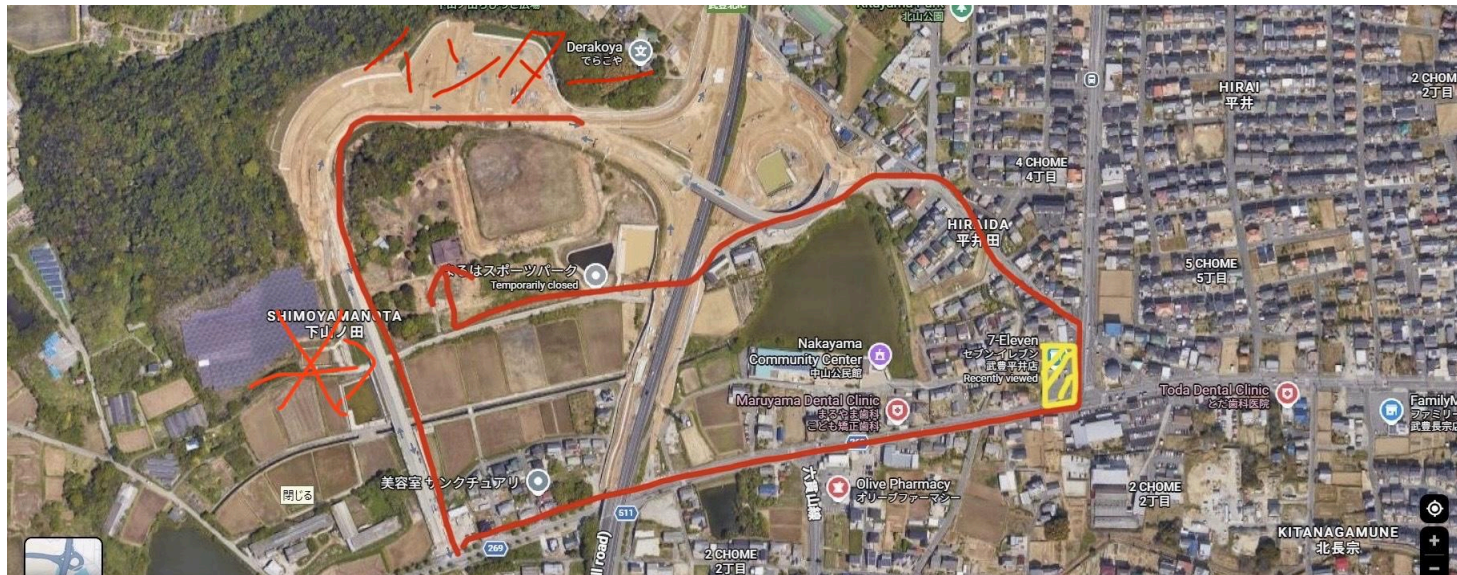

まるはカップinまるはスポーツパーク 全体マップ、駐車場

まるはカップinまるはスポーツパーク 全体マップ、駐車場

①メイン駐車場+関係者駐車場(土)

④クラブハウス
関係者駐車場

⑦縦列駐車 切返し地点

②低学年荷物置き

⑤キッチンカー
ブースコーナー

⑧縦列駐車切返し地点

③フットサルコート会場

⑥高学年荷物置き

⑨保護者観覧席 出入り口
※人工芝を通過してください

まるはカップinまるはスポーツパーク 全体マップ、駐車場

入場時 東側から 赤色一方通行 混雑を避けるために西側の×印からの入場は控えてください。

退場時 制限なしですが、道幅の狭い箇所があります。地図の緑色のルートも通行可能ですが、車種によっては少し通りにくい場合があります。普通車や大型車の方、運転に不安のある方は黄色のルートをご利用ください。

まるはカップinまるはスポーツパーク 全体マップ、駐車場

臨時駐車場

杉江製陶東駐車場 徒歩13分

乗用車 27台

軽自動車 5台