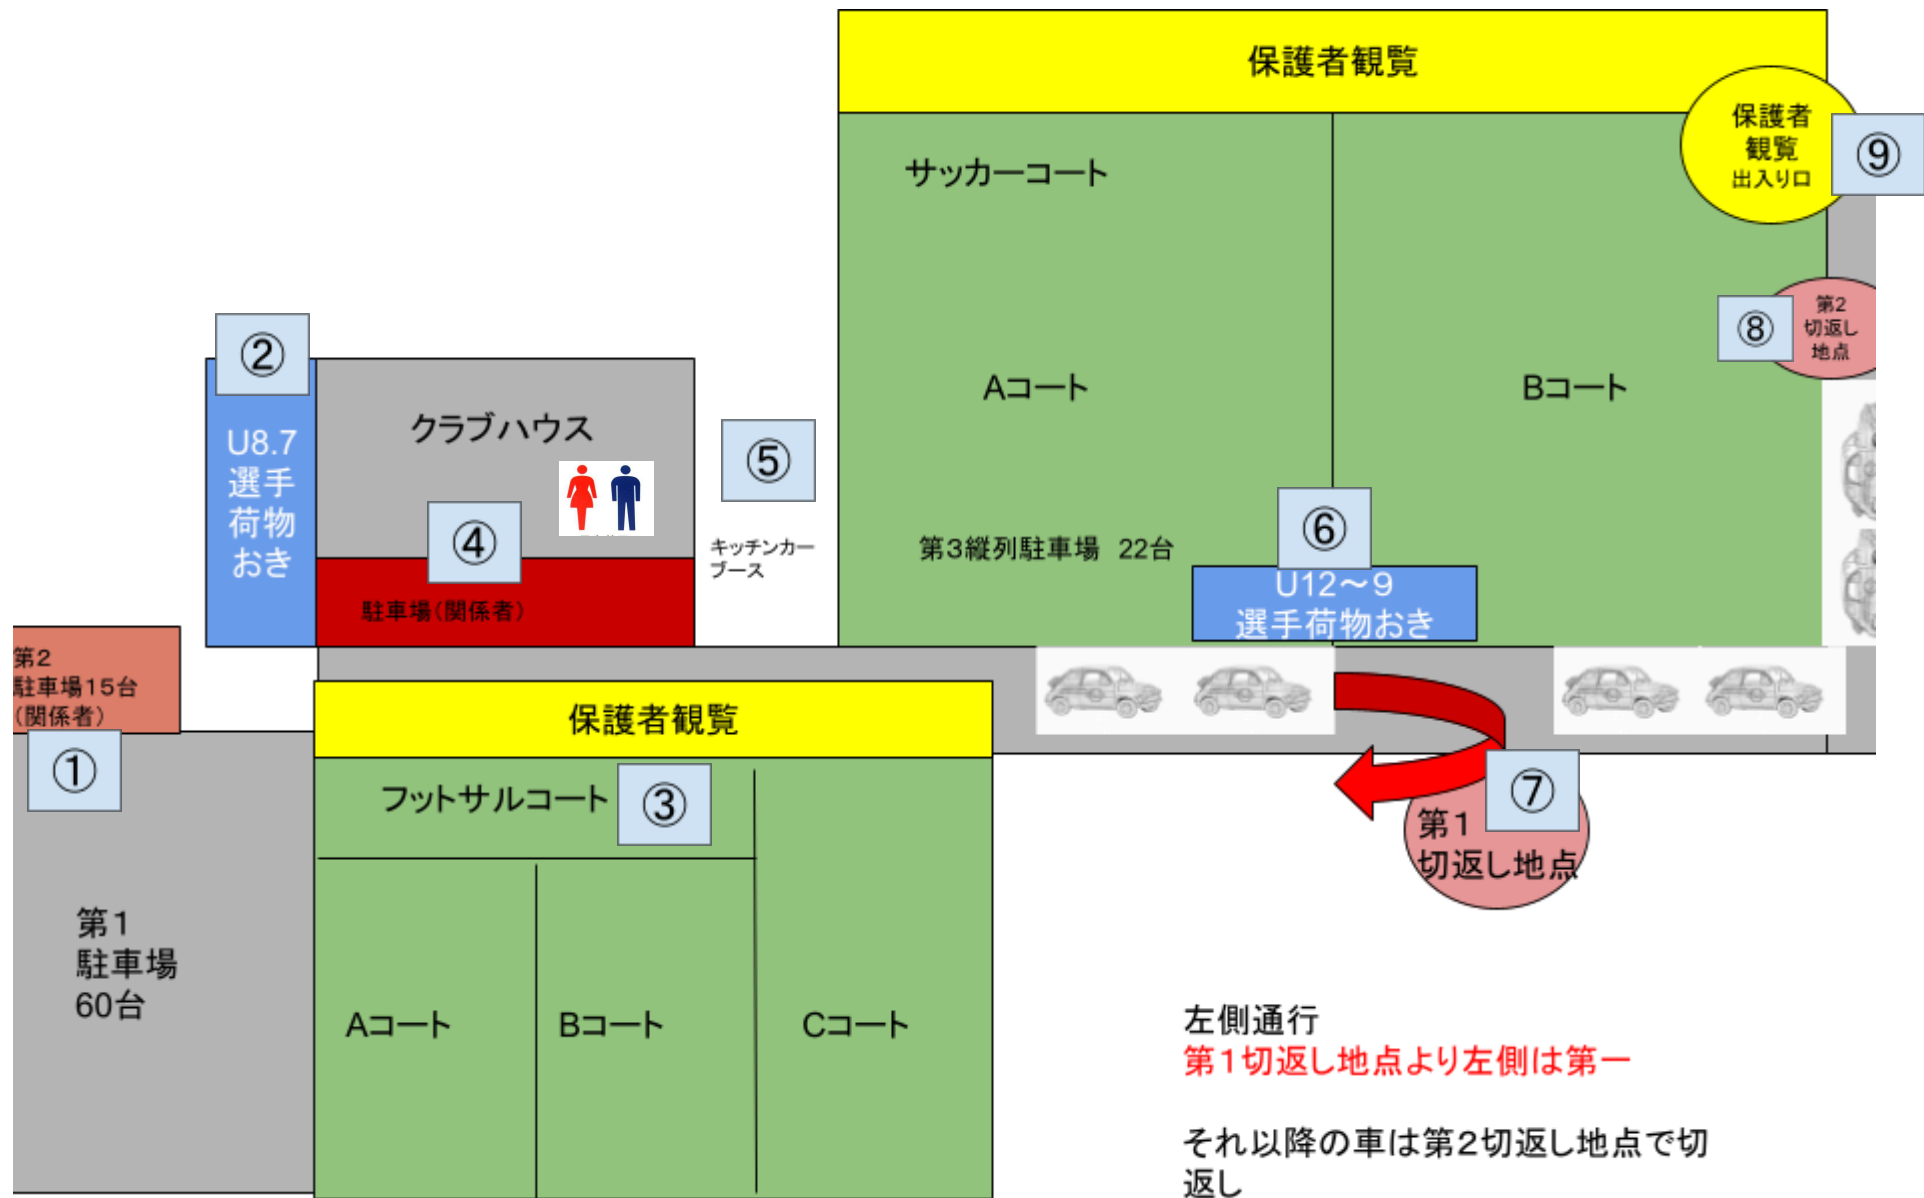

まるはカップinまるはスポーツパーク 全体マップ、駐車場

まるはカップinまるはスポーツパーク 全体マップ、駐車場

①メイン駐車場+関係者駐車場(土)

④クラブハウス
関係者駐車場

⑦縦列駐車 切返し地点

②低学年荷物置き

⑤キッチンカー
ブースコーナー

⑧縦列駐車切返し地点

③フットサルコート会場

⑥高学年荷物置き

⑨保護者観覧席 出入り口
※人工芝を通過してください

まるはカップinまるはスポーツパーク 全体マップ、駐車場

入場時 東側から 赤色一方通行 混雑を避けるために西側の×印からの入場は控えてください。

退場時 制限なしですが、道幅の狭い箇所があります。地図の緑色のルートも通行可能ですが、車種によっては少し通りにくい場合があります。普通車や大型車の方、運転に不安のある方は黄色のルートをご利用ください。

まるはカップinまるはスポーツパーク 全体マップ、駐車場

臨時駐車場

杉江製陶東駐車場 徒歩13分

乗用車 27台

軽自動車 5台